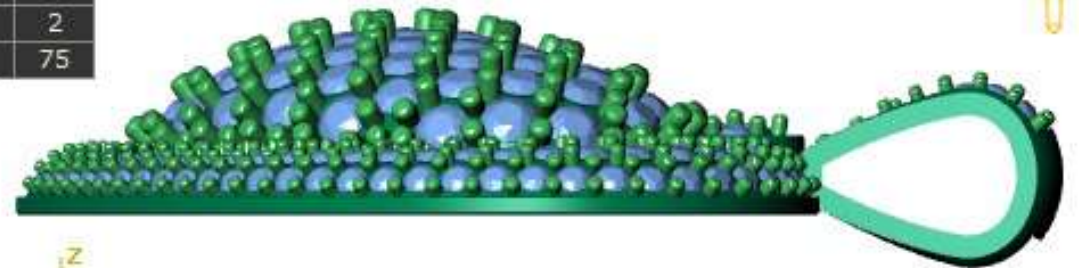

Down ▾

Perspective ▾

-x

Round	D
1.40 X 1.40	32
1.10 X 1.10	26
1.20 X 1.20	44
1.30 X 1.30	34
1.33 X 1.33	4
1.50 X 1.50	40
1.00 X 1.00	21
1.60 X 1.60	6
1.70 X 1.70	4
1.80 X 1.80	2
2.40 X 2.40	75

Finger ▾

w ▾

-x