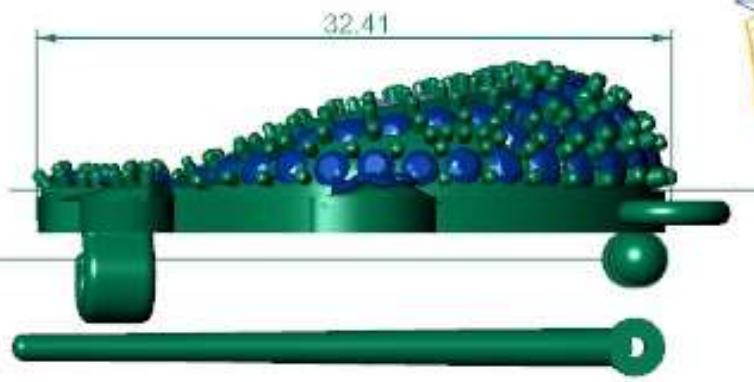

**GEM REPORTER**

Total Gem Weight .15    Total Gem Count 39

Update    Save Report

	Diamond Round	Diamond
	1.00 X 1.00	39    0.15tw

Through Finger

Perspective

update save keep

Round		
	1.50 X 1.50	46
	1.20 X 1.20	2
	2.60 X 2.60	7
	2.40 X 2.40	3
	2.30 X 2.30	8
	2.20 X 2.20	3
	2.00 X 2.00	14
	2.50 X 2.50	8
	1.70 X 1.70	3
	1.80 X 1.80	5
	1.60 X 1.60	1
	1.90 X 1.90	4
	2.10 X 2.10	2