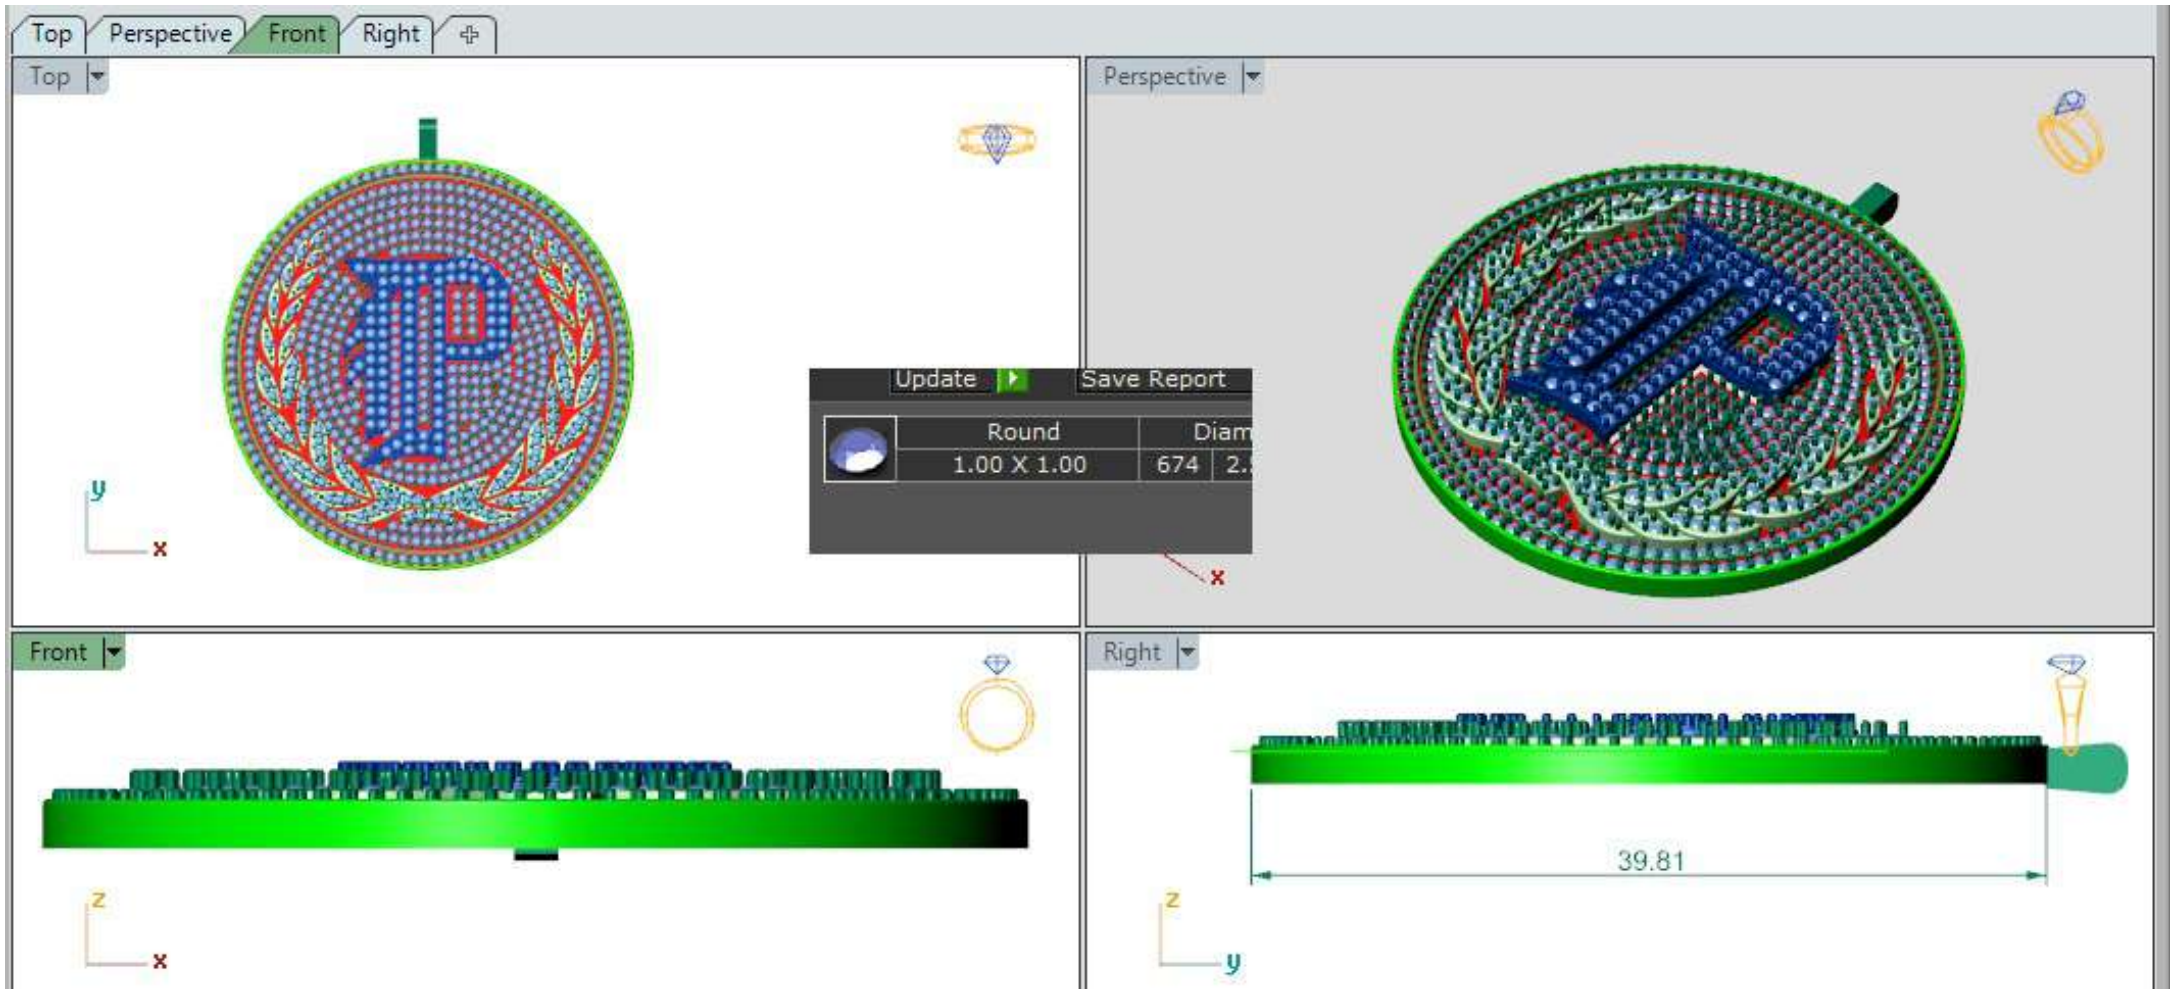

Diamond Round	Di
1.00 X 1.00	18
1.50 X 1.50	6
1.80 X 1.80	2
2.00 X 2.00	43
1.70 X 1.70	51

48.50

Update		Save Report
	Diamond Round	Di
	1.20 X 1.20	6
	1.00 X 1.00	201
	Diamond Marquise	Di
	5.00 X 2.50	29