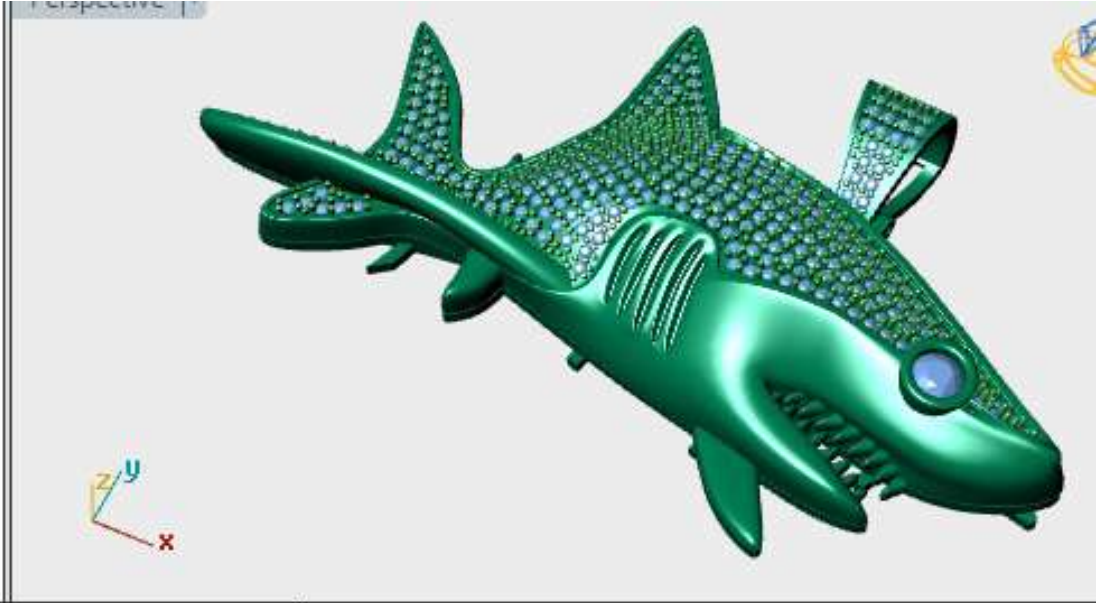

own

Perspective

inger

	Round	Diamond
	1.00 X 1.00	516 1.93tw

x

gh Finger ▾

	Round	Diamond	
	1.00 X 1.00	304	1.13tw ▶
	3.50 X 3.50	1	0.16tw ▶

	Round	D
	2.20 X 2.20	14
	2.00 X 2.00	18
	1.60 X 1.60	4
	1.50 X 1.50	2
	1.40 X 1.40	2
	2.50 X 2.50	10
	2.80 X 2.80	1
	3.00 X 3.00	1
	3.20 X 3.20	1
	3.50 X 3.50	2
	Oval	D
	8.00 X 6.00	1