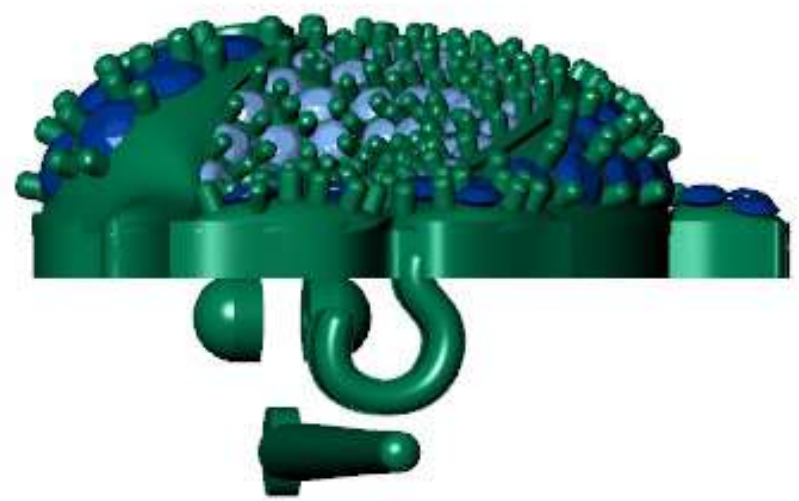

**GEM REPORTER**

Total Gem Weight .15    Total Gem Count 39

Update    Save Report

	Diamond Round	Diamond
	1.00 X 1.00	39    0.15tw

Through Finger

Perspective

update save keep

Round		
	1.50 X 1.50	46
	1.20 X 1.20	2
	2.60 X 2.60	7
	2.40 X 2.40	3
	2.30 X 2.30	8
	2.20 X 2.20	3
	2.00 X 2.00	14
	2.50 X 2.50	8
	1.70 X 1.70	3
	1.80 X 1.80	5
	1.60 X 1.60	1
	1.90 X 1.90	4
	2.10 X 2.10	2