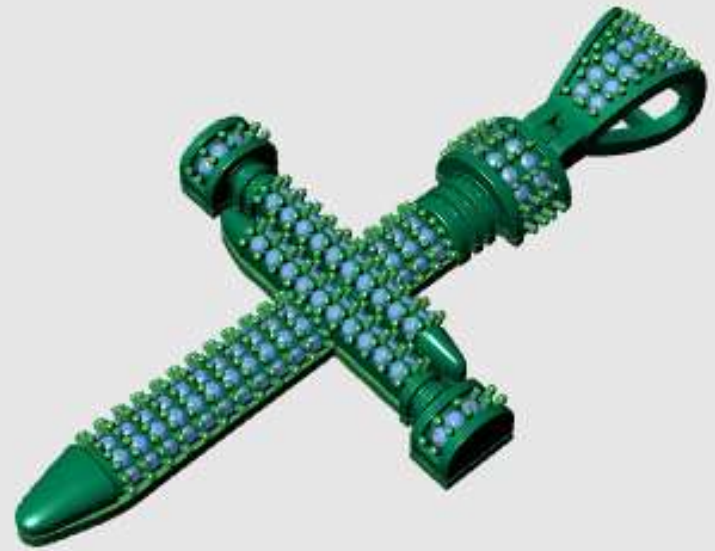

Perspective ▾