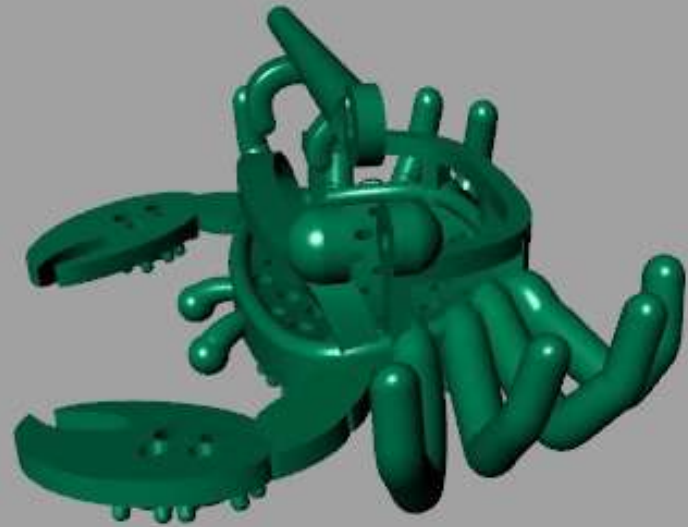

	Round	Diamond	
	1.00 X 1.00	114	0.43tw
	1.20 X 1.20	212	1.38tw
	1.40 X 1.40	70	0.72tw
	1.60 X 1.60	10	0.15tw
	1.80 X 1.80	6	0.13tw
	2.00 X 2.00	4	0.12tw

rough Finger

x z

y z

Update  Save Rep

	Round	
	2.00 X 2.00	39
	1.60 X 1.60	4
	1.80 X 1.80	6
	1.20 X 1.20	2
	1.40 X 1.40	2