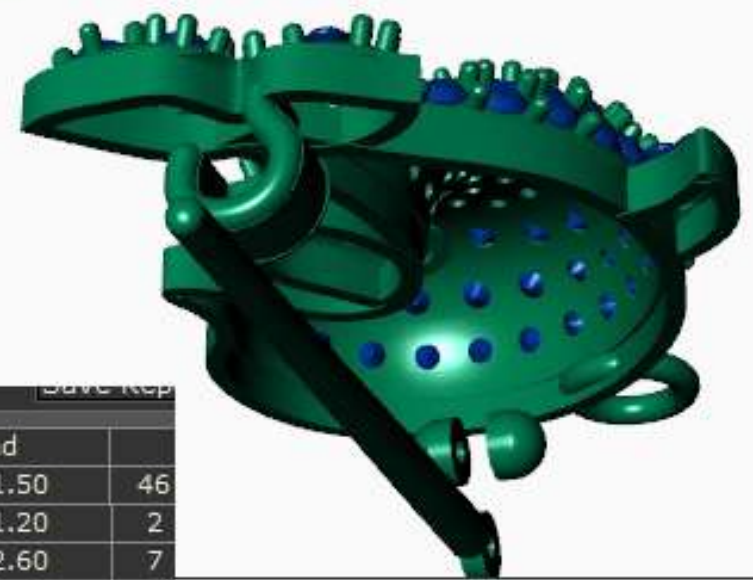

53.47

Perspective Top Front Right

Update Save Report

	Round	Diam	
	2.20 X 2.20	3	0
	2.00 X 2.00	2	0
	1.30 X 1.30	127	1

rown

Perspective

-x

Update Save Report

**GEM REPORTER**

Total Gem Weight .15    Total Gem Count 39

Update    Save Report

	Diamond Round	Diamond
	1.00 X 1.00	39    0.15tw

Through Finger

Perspective

update save keep

Round		
	1.50 X 1.50	46
	1.20 X 1.20	2
	2.60 X 2.60	7
	2.40 X 2.40	3
	2.30 X 2.30	8
	2.20 X 2.20	3
	2.00 X 2.00	14
	2.50 X 2.50	8
	1.70 X 1.70	3
	1.80 X 1.80	5
	1.60 X 1.60	1
	1.90 X 1.90	4
	2.10 X 2.10	2