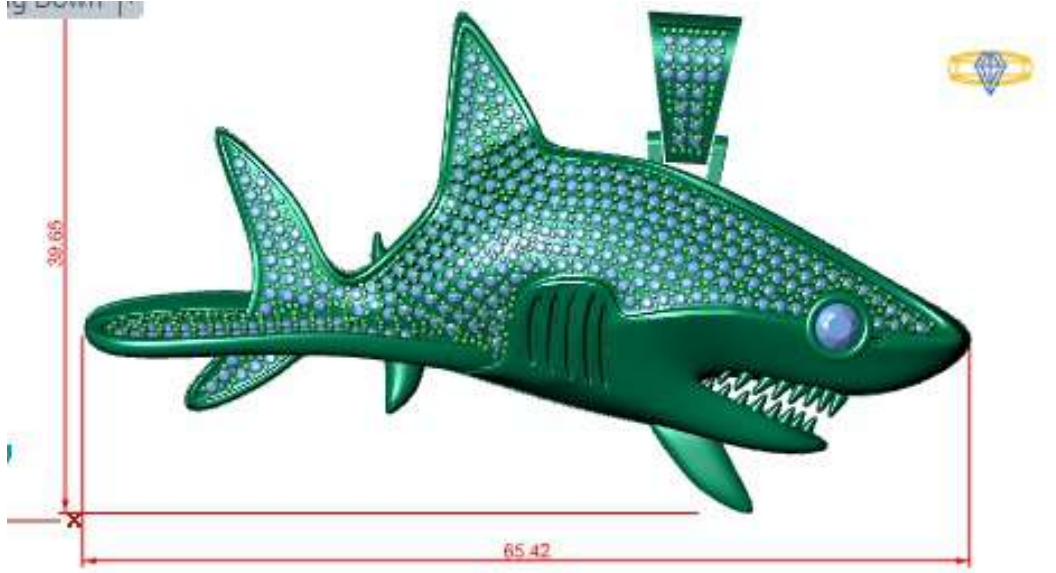

own

Perspective

inger

	Round	Diamond
	1.00 X 1.00	516 1.93tw

x

gh Finger ▾

	Round	Diamond	
	1.00 X 1.00	304	1.13tw ▶
	3.50 X 3.50	1	0.16tw ▶

	Round	D
	2.20 X 2.20	14
	2.00 X 2.00	18
	1.60 X 1.60	4
	1.50 X 1.50	2
	1.40 X 1.40	2
	2.50 X 2.50	10
	2.80 X 2.80	1
	3.00 X 3.00	1
	3.20 X 3.20	1
	3.50 X 3.50	2
	Oval	D
	8.00 X 6.00	1